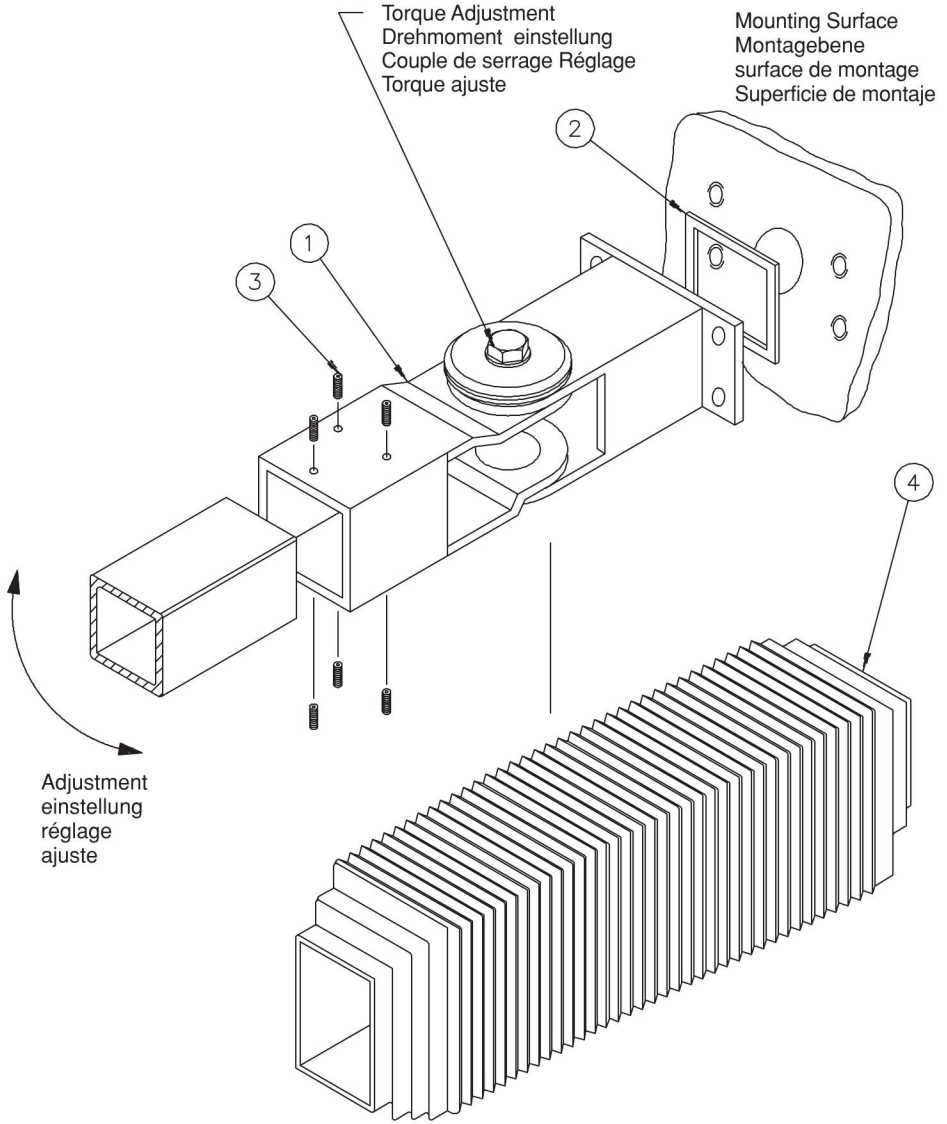

**HOFFMAN**

**COMPACT®**

Wall Joint  
Wandgelenk  
Embase Murale  
Unión para pared

1

(1x)

2

(1x)

3

22 ft-lbs (30 Nm)

(6x)

4

(1x)

**HOFFMAN**