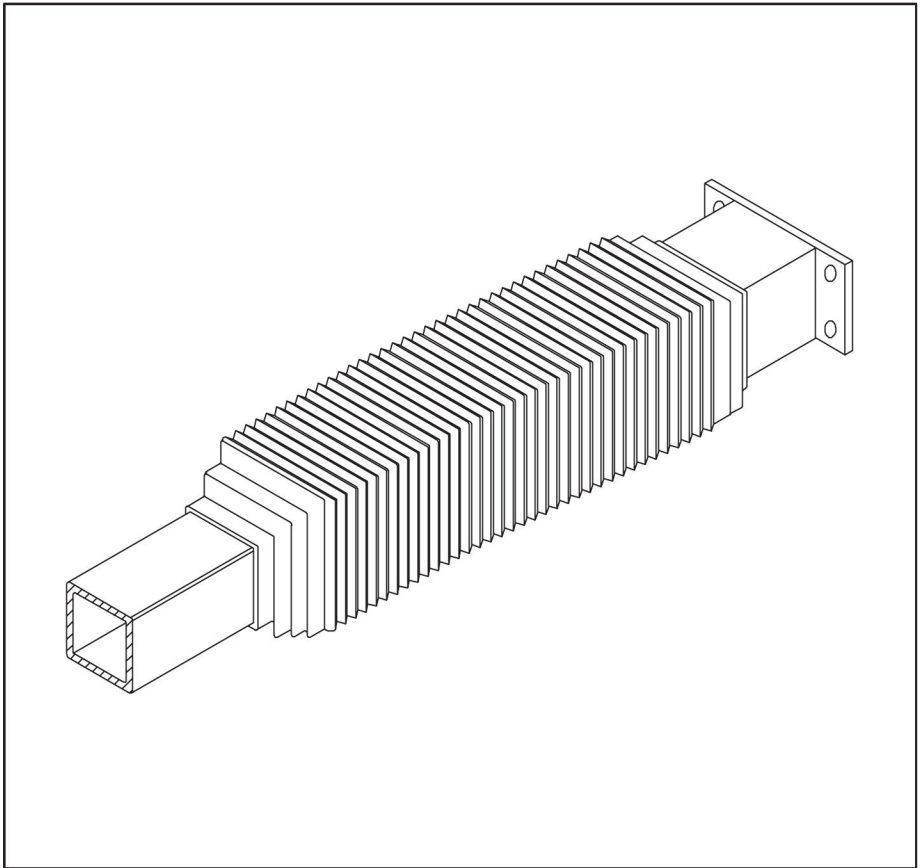

**HOFFMAN**

**COMPACT®**

Wall Joint  
Wandgelenk  
Embase Murale  
Unión para pared

1

(1x)

2

(1x)

3

22 ft-lbs (30 Nm)

(6x)

4

(1x)

**HOFFMAN**